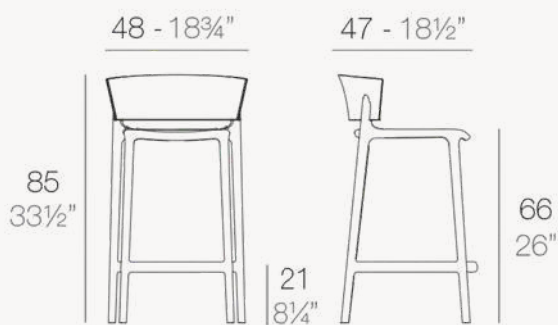

Está compuesta por una silla, un sillón, una tumbona y el nuevo taburete de bar.

Peso: 0,71 kg

\$250 + iva

SWIVEL Armchair

La colección de mobiliario de diseño Voxel, creada por Karim Rashid para Vondom, se caracteriza por sus formas geométricas y facetadas, fabricadas mediante moldeo por inyección de plástico.

La colección incluye una silla, un sillón, una tumbona y el nuevo taburete de bar.

Peso: 7,53 kg

\$689 + iva

Black

AFRICA Taburete Alto 94
AFRICA Bar Stool 37 1/4"

Tortora

AFRICA Bar stool

Fabricado en polipropileno
inyectado con moldeo por gas-air
y fibra de vidrio.

Apilable. Disponible en varios
colores. Apto para uso interior y
exterior.

Peso: 5,14 kg

\$200 + iva

AFRICA Taburete Alto 85
AFRICA Bar Stool 33 1/2"

AFRICA Counter stool

Black

Fabricado en polipropileno
inyectado con moldeo por gas-air
y fibra de vidrio.