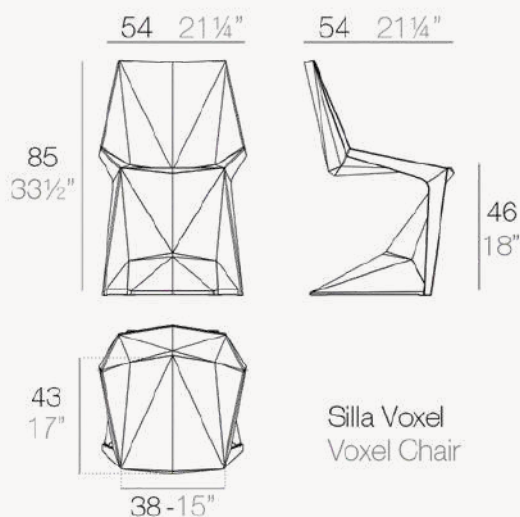

Peso: 0,71 kg

\$430 + iva

Glass

SILLAS

Black

VOXEL Chair

La colección de mobiliario de diseño Voxel, creada por Karim Rashid para Vondom, se caracteriza por sus formas geométricas y facetadas, todas fabricadas mediante moldeo por inyección de plástico.

Está compuesta por una silla, un sillón, una tumbona y el nuevo taburete de bar.

Peso: 0,71 kg

\$250 + iva

SWIVEL Armchair

La colección de mobiliario de diseño Voxel, creada por Karim Rashid para Vondom, se caracteriza por sus formas geométricas y facetadas, fabricadas mediante moldeo por inyección de plástico.