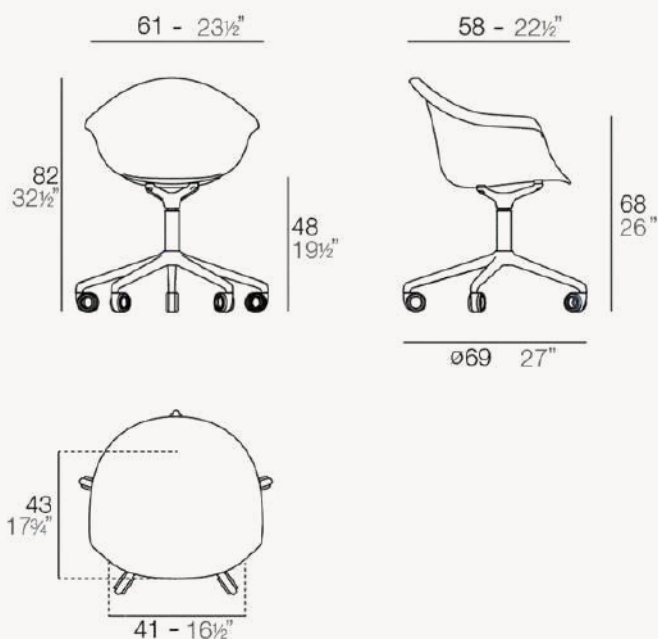

Está compuesta por una silla, un sillón, una tumbona y el nuevo taburete de bar.

Peso: 0,71 kg

\$250 + iva

SWIVEL Armchair

La colección de mobiliario de diseño Voxel, creada por Karim Rashid para Vondom, se caracteriza por sus formas geométricas y facetadas, fabricadas mediante moldeo por inyección de plástico.

La colección incluye una silla, un sillón, una tumbona y el nuevo taburete de bar.

Peso: 7,53 kg

\$689 + iva

Black

AFRICA Taburete Alto 94
AFRICA Bar Stool 37 1/4"

Tortora

AFRICA Bar stool

Fabricado en polipropileno
inyectado con moldeo por gas-air
y fibra de vidrio.