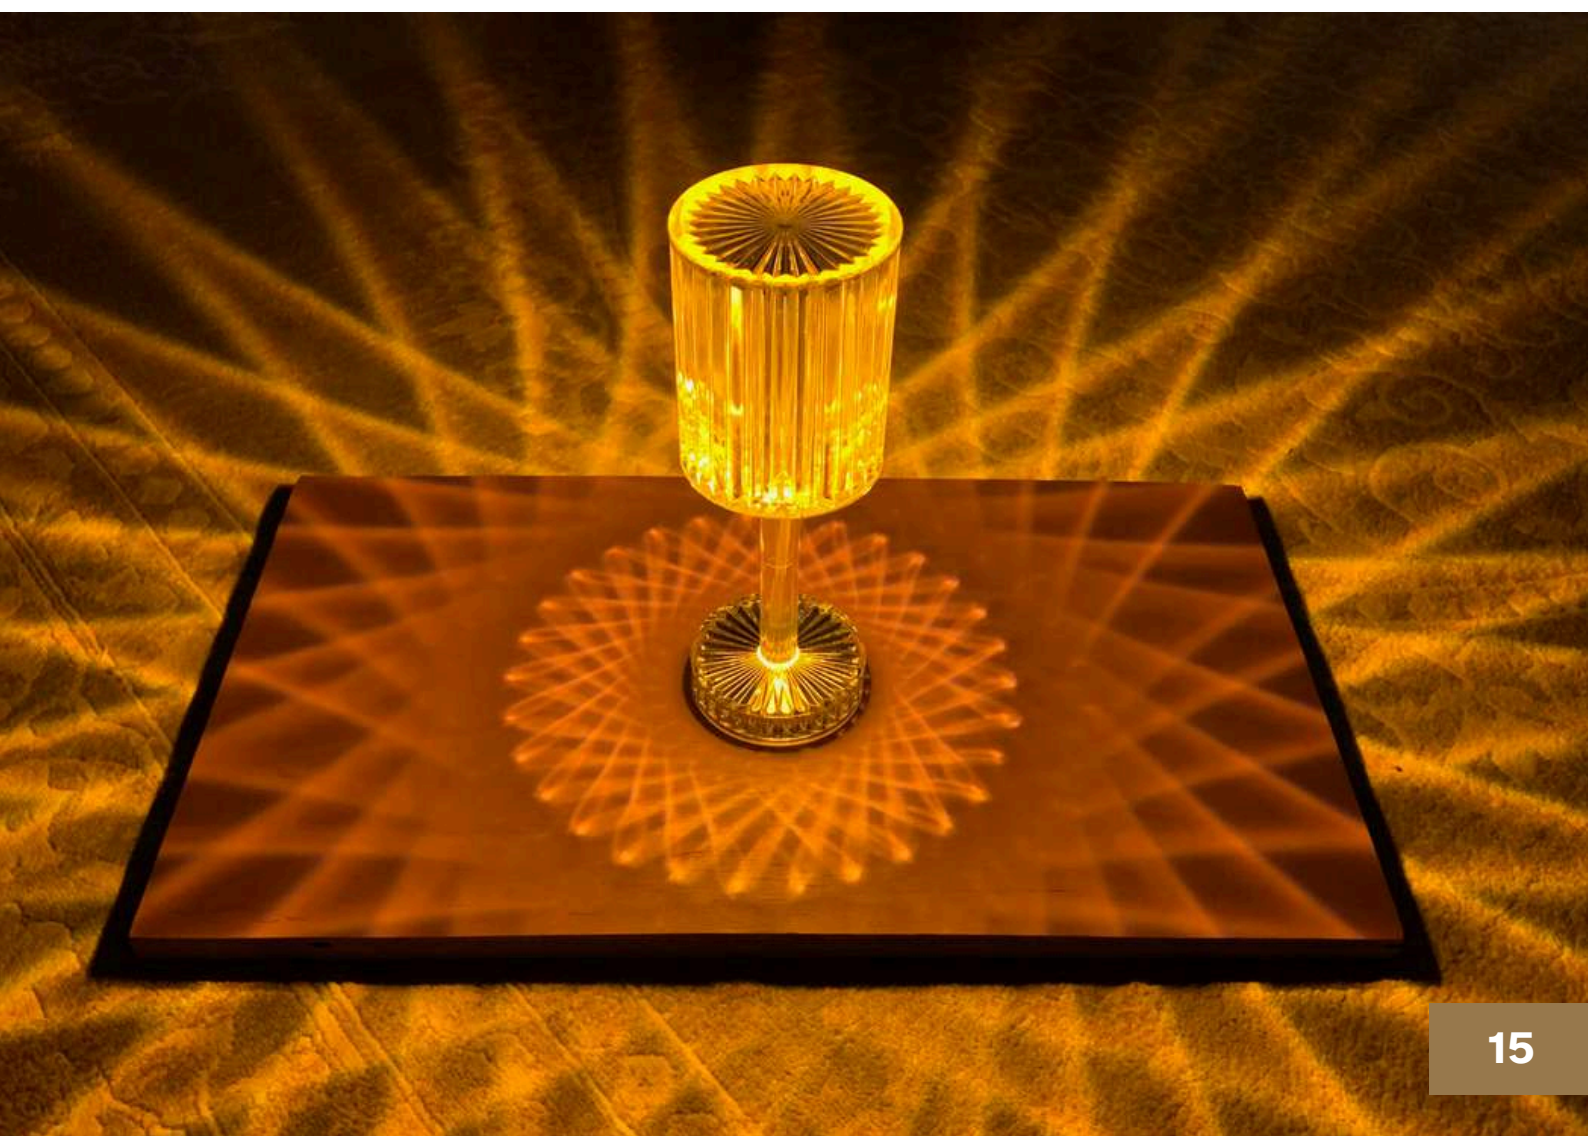

Gatsby cylinder table lamp

La colección Gatsby, diseñada por Ramón Esteve, evoca la elegancia y el glamour del Art Déco, transportándonos a los Años 20. Inspirada en la bonanza, las fiestas y los excesos de aquella época, Gatsby combina un diseño intrincado con una simplicidad extraordinaria, reflejando el sueño americano.

Peso: 0,56 kg

\$430 + iva

24'5
9³/₄"

8'5
3¹/₄"

Marquis table lamp

Marquis, diseñada por Estudi{H}ac para Vondom, es una colección de maceteros inspirada en el corte de diamantes. Su diseño poligonal recuerda las facetas creadas a través de ese tipo de tallado. La colección también incluye una lámpara de mesa decorativa.