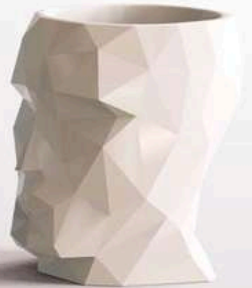

Fumé

Adan nano planter glossy

Resina de policarbonato. Baja viscosidad y alta resistencia. Moldeo por inyección. Resistente a impactos. Ligero y 100 % reciclable.

Peso: 0,35 kg

\$145 + iva

Glass

Ambar

Adan planter basic

Black

Maceta fabricada en resina de polietileno mediante moldeo rotacional.

100 % reciclable. Apta para uso interior y exterior. Disponible en diferentes acabados.

Peso: 3,52 kg

\$370 + iva

30-11 $\frac{3}{4}$ " 41-16 $\frac{1}{4}$ "