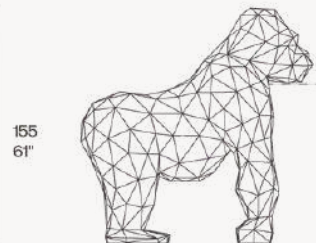

Peso: 33,27 kg

\$2.955 + iva

102 - 40 1/4"

155
61"

106
41 1/4"

154 - 60 3/4"

COLLECCIÓN SKULL

Skull Stool