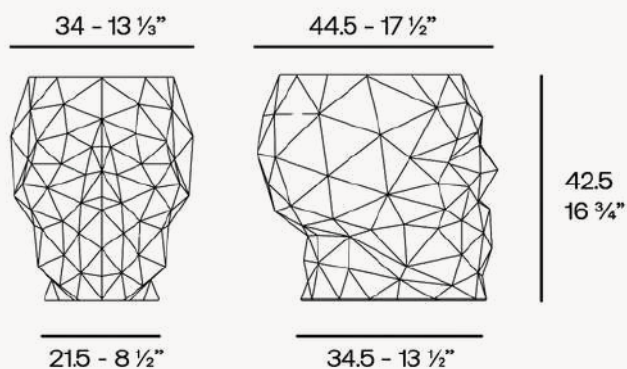

Peso: 33,27 kg

\$2.955 + iva

102 - 40 1/4"

155
61"

106
41 1/4"

154 - 60 3/4"

COLLECCIÓN SKULL

Skull Stool