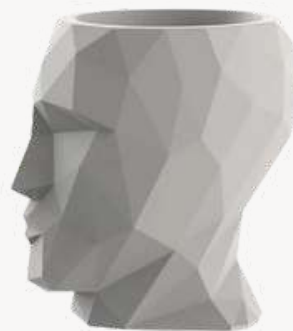

Maceta fabricada en resina de polietileno mediante moldeo rotacional.

100 % reciclable. Apta para uso interior y exterior. Disponible en varios acabados.

Peso: 0,4 kg

\$145 + iva

Ecru

Blue

Plum

Orange