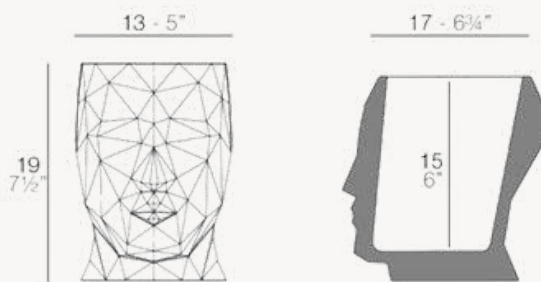

Maceta fabricada en resina de polietileno mediante moldeo rotacional.

100 % reciclable. Apta para uso interior y exterior. Disponible en varios acabados.

Peso: 0,4 kg

\$145 + iva

Ecru

Blue

Plum

Orange

Peso: 33,27 kg

\$2.955 + iva

102 - 40 1/4"

155
61"

106
41 1/4"

154 - 60 3/4"

COLLECCIÓN SKULL

Skull Stool