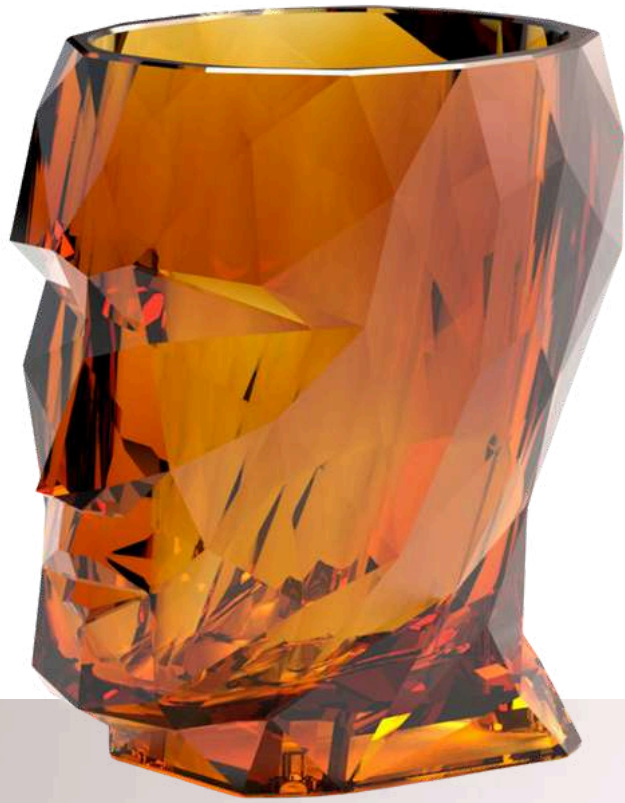

Maceta fabricada en resina de polietileno mediante moldeo rotacional.

100 % reciclable. Apta para uso interior y exterior. Disponible en varios acabados.

Peso: 0,4 kg

\$145 + iva

Ecru

Blue

Plum

Orange

Fumé

Adan nano planter glossy

Resina de policarbonato. Baja viscosidad y alta resistencia. Moldeo por inyección. Resistente a impactos. Ligero y 100 % reciclable.

Peso: 0,35 kg

\$145 + iva

Glass

Ambar

Adan planter basic

Black

Maceta fabricada en resina de polietileno mediante moldeo rotacional.

100 % reciclable. Apta para uso interior y exterior. Disponible en diferentes acabados.

Peso: 3,52 kg

\$370 + iva

30-11 $\frac{3}{4}$ " 41-16 $\frac{1}{4}$ "