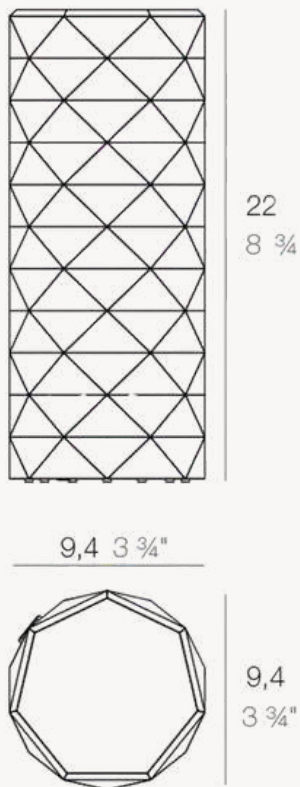

Peso: 0,56 kg

\$430 + iva

24'5
9³/₄"

8'5
3¹/₄"

Marquis table lamp

Marquis, diseñada por Estudi{H}ac para Vondom, es una colección de maceteros inspirada en el corte de diamantes. Su diseño poligonal recuerda las facetas creadas a través de ese tipo de tallado. La colección también incluye una lámpara de mesa decorativa.