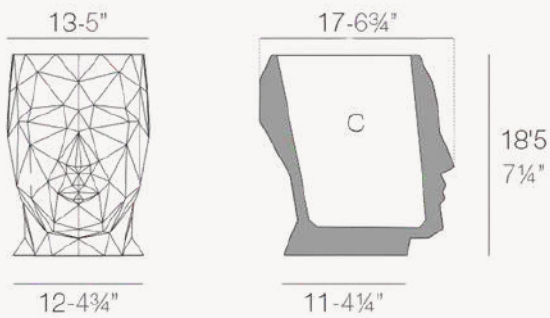

Black

Adan nano planter

Maceta fabricada en resina de polietileno mediante moldeo rotacional.

100 % reciclable. Apta para uso interior y exterior. Disponible en varios acabados.

Peso: 0,4 kg

$145 + iva