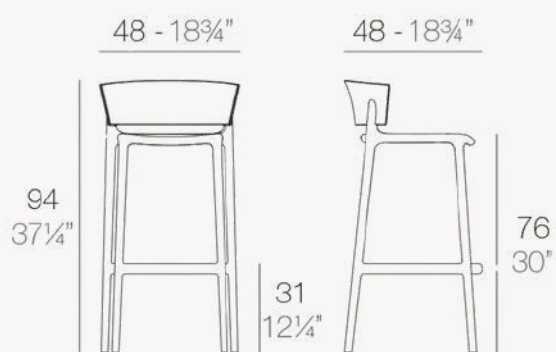

Está compuesta por una silla, un sillón, una tumbona y el nuevo taburete de bar.

Peso: 0,71 kg

\$250 + iva

SWIVEL Armchair

La colección de mobiliario de diseño Voxel, creada por Karim Rashid para Vondom, se caracteriza por sus formas geométricas y facetadas, fabricadas mediante moldeo por inyección de plástico.

La colección incluye una silla, un sillón, una tumbona y el nuevo taburete de bar.

Peso: 7,53 kg

\$689 + iva

Black

AFRICA Taburete Alto 94
AFRICA Bar Stool 37 1/4"

Tortora

AFRICA Bar stool

Fabricado en polipropileno
inyectado con moldeo por gas-air
y fibra de vidrio.

Apilable. Disponible en varios
colores. Apto para uso interior y
exterior.

Peso: 5,14 kg

\$200 + iva

AFRICA Taburete Alto 85
AFRICA Bar Stool 33 1/2"

AFRICA Counter stool

Black

Fabricado en polipropileno
inyectado con moldeo por gas-air
y fibra de vidrio.