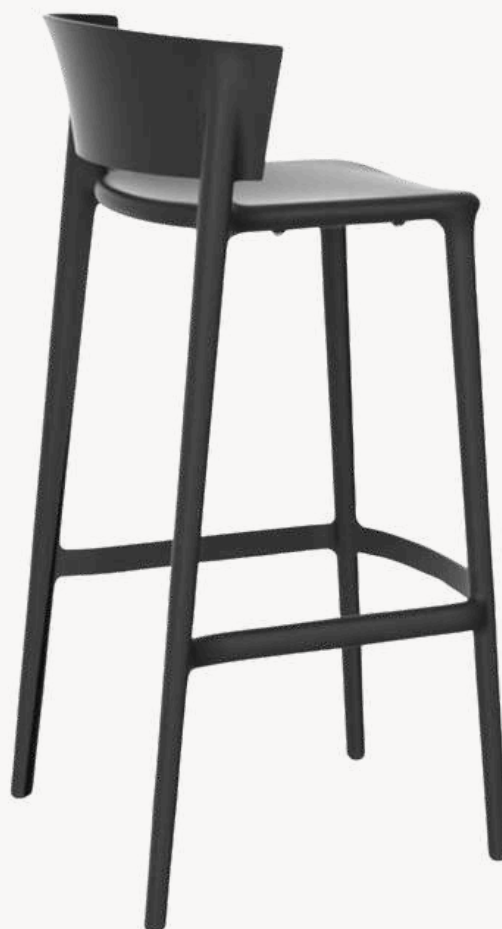

Gatsby cylinder table lamp

La colección Gatsby, diseñada por Ramón Esteve, evoca la elegancia y el glamour del Art Déco, transportándonos a los Años 20. Inspirada en la bonanza, las fiestas y los excesos de aquella época, Gatsby combina un diseño intrincado con una simplicidad extraordinaria, reflejando el sueño americano.

Está compuesta por una silla, un sillón, una tumbona y el nuevo taburete de bar.

Peso: 0,71 kg

\$250 + iva

SWIVEL Armchair

La colección de mobiliario de diseño Voxel, creada por Karim Rashid para Vondom, se caracteriza por sus formas geométricas y facetadas, fabricadas mediante moldeo por inyección de plástico.

La colección incluye una silla, un sillón, una tumbona y el nuevo taburete de bar.

Peso: 7,53 kg

\$689 + iva

Black

AFRICA Taburete Alto 94
AFRICA Bar Stool 37 1/4"

Tortora

AFRICA Bar stool

Fabricado en polipropileno
inyectado con moldeo por gas-air
y fibra de vidrio.

Apilable. Disponible en varios
colores. Apto para uso interior y
exterior.

Peso: 5,14 kg

\$200 + iva

AFRICA Taburete Alto 85
AFRICA Bar Stool 33 1/2"

AFRICA Counter stool

Black

Fabricado en polipropileno
inyectado con moldeo por gas-air
y fibra de vidrio.